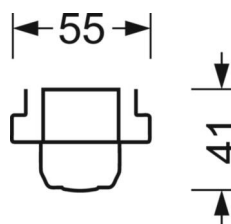

## Оптика

Оснастка	LED, цветопередача/оттенок света CRI ≥ 80 / 4000K
Допуск для координаты цветности (MacAdam)	3SDCM
Фотобиологическая безопасность (светильник)	RG1
Номинальный световой поток	10955lm
Срок службы LED	50000h L80/B10 (Tq 35°C)
светоотдача светильников	171lm/W
Угол излучения	60° (C0) / 120° (C90)
UGR поп./вдоль	21.1 / 30.0

## Механика

цвет корпуса	белый стандартный для электротехники RAL 9016
размеры (LxWxH/DxH)	1531mm x 63mm x 41mm
вес (нетто)	2.1kg
Вид монтажа	сборка трековых систем

## размеры

L	1531 mm	Длина
В	63 mm	Ширина
н	41 mm	Высота