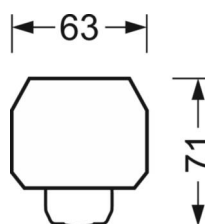

## Механика

цвет корпуса	белый стандартный для электротехники RAL 9016
размеры (LxWxH/DxH)	1531mm x 63mm x 41mm
вес (нетто)	2.1kg
Вид монтажа	сборка трековых систем

## размеры

L	1531 mm	Длина
В	63 mm	Ширина
н	41 mm	Высота