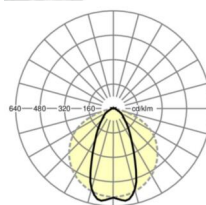

параметры

номер заказа	18324606650
код EAN	4020863336296
номер таможенного тарифа	94051190
Знак прохождения контроля	IP 20, класс защиты I, F, HACCP DIN10500/Food/IFS-пригодность для применения/BRC, Indoor, CE
Степень ударопрочности IK	IK03 (10°C bis 35°C)
Температура окружающей среды	та 10°C в 35°C
Особые свойства	Готовность к IoT «Ready for IoT»
Гарантийный срок	5 лет
Государственные программы поддержки	BEG - государственные субсидии для энергосберегающих зданий (действительна только для Германии)

электротехника

Балласт	Электронный драйвер DALI2 (1 штука)
Мощность системы	64W
сетевое напряжение	230V/50Hz
класс энергосбережения/Источник света	B

Оптика

Оснастка	LED, цветопередача/оттенок света CRI ≥ 80 / 4000K
Допуск для координаты цветности (MacAdam)	3SDCM
Фотобиологическая безопасность (светильник)	RG1
Номинальный световой поток	10955lm
Срок службы LED	50000h L80/B10 (Tq 35°C)
светоотдача светильников	171lm/W
Угол излучения	60° (C0) / 120° (C90)
UGR поп./вдоль	21.1 / 30.0

DEEP-LINK

<https://www.regiolum.de/ru/article/18324606650>